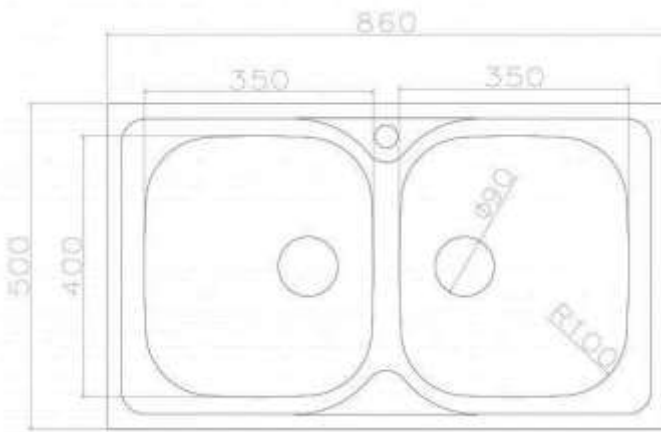

## Zilver Double Bowl Sink

Item Code : **OSLO 2000T**

#### Features

- Thickness : 0.8 mm
- Material : SUS 304
- Depth : 200 mm (8 inches)
- Size : (L) 860 mm (34 inches), (W) 500 mm (20 inches)
- Surface : Matt