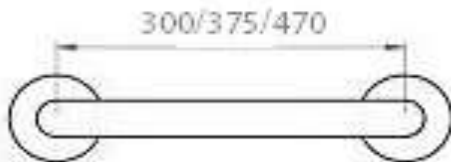

## Zilver Straight Grab Bar

Item Code : **ZGB01/ ZGB02/ ZGB03**