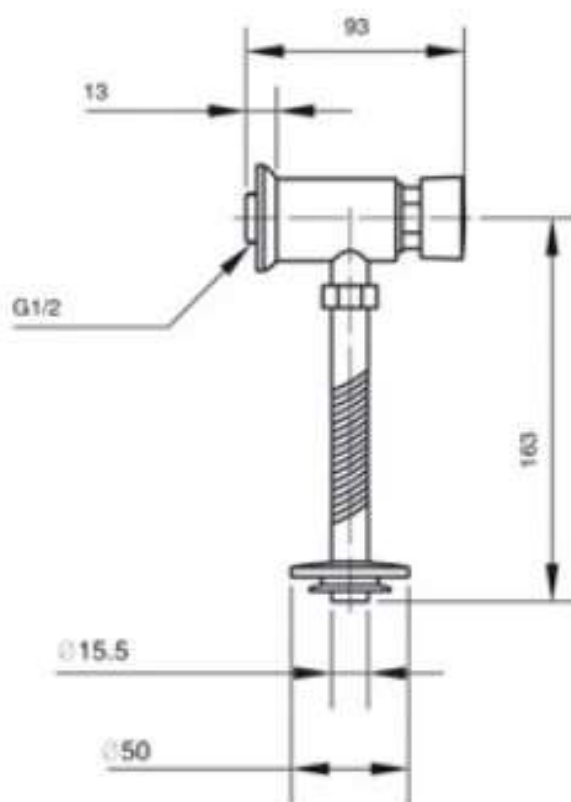

## Zilver Urinal Flush Value

Item Code : **GS5210**

#### TOP MOUNTED URINAL FLUSH VALUE

- 1/2" inlet
- 16 mm outlet
- Brass Body
- Chrome plating 0.2-0.3 micrometer
- Nickel Plating 8-10 micrometer

[www.zilver.co](http://www.zilver.co)