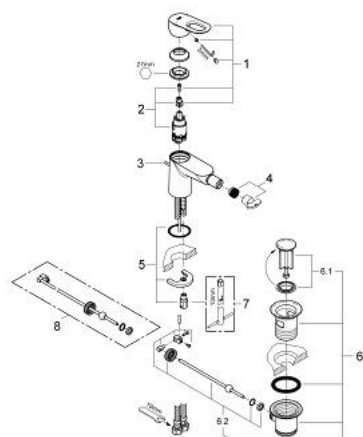

23 338 000 **BAULOOP BIDET MIXER 1/2"**

**PRODUCT DESCRIPTION**

- monobloc installation
- metal lever
- GROHE Longlife 28 mm ceramic cartridge
- **GROHE StarLight** chrome finish
- **GROHE EcoJoy** mousseur 5.7 l/min
- rapid installation system
- with ball joint
- pop-up waste set 1 1/4"
- flexible connection hoses

## 23 338 000 BAULoop BIDET MIXER 1/2"

### SPARE PARTS

- 1: Lever (Order-nr. 46695000)
- 2: Cartridge (Order-nr. 46580000)
- 3: Pop-up rod (Order-nr. 46739000)
- 4: Mousseur (Order-nr. 13998000)
- 5: Shank mounting kit (Order-nr. 46249000)
- 6: Waste set 1 1/4" (Order-nr. 28910000)
- 6.1: Plug (Order-nr. 07182000)
- 6.2: Eccentric rod (Order-nr. 07052000)
- 7: Mounting wrench (Order-nr. 19017000)\*
- 8: Eccentric rod (Order-nr. 07341000)\*