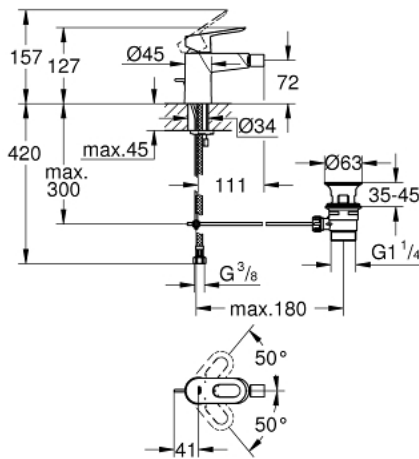

23 338 000 **BAULOOP BIDET MIXER 1/2"**

**PRODUCT DESCRIPTION**

- monobloc installation
- metal lever
- GROHE Longlife 28 mm ceramic cartridge
- **GROHE StarLight** chrome finish
- **GROHE EcoJoy** mousseur 5.7 l/min
- rapid installation system
- with ball joint
- pop-up waste set 1 1/4"
- flexible connection hoses

## 23 338 000 BAULoop BIDET MIXER 1/2"

### SPARE PARTS

- 1: Lever (Order-nr. 46695000)
- 2: Cartridge (Order-nr. 46580000)
- 3: Pop-up rod (Order-nr. 46739000)
- 4: Mousseur (Order-nr. 13998000)
- 5: Shank mounting kit (Order-nr. 46249000)
- 6: Waste set 1 1/4" (Order-nr. 28910000)
- 6.1: Plug (Order-nr. 07182000)
- 6.2: Eccentric rod (Order-nr. 07052000)
- 7: Mounting wrench (Order-nr. 19017000)\*
- 8: Eccentric rod (Order-nr. 07341000)\*