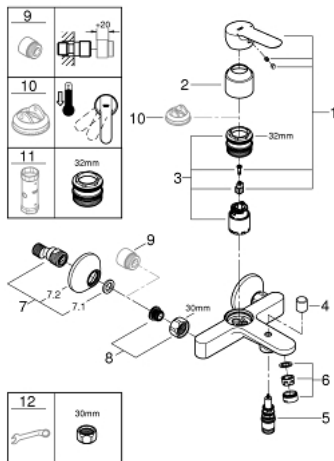

## 23 605 000 BAUEDGE SINGLE-LEVER BATH/SHOWER MIXER

### PRODUCT DESCRIPTION

- wall mounted
- metal lever
- **GROHE Longlife** 35 mm ceramic cartridge
- **GROHE StarLight** chrome finish
- automatic diverter: bath/shower
- mousseur
- S-unions
- metal wall escutcheon

### SPARE PARTS

- 1: Lever (Order-nr. 46962000)
  - 2: Shield (Order-nr. 46899000)
  - 3: Cartridge (Order-nr. 46374000)
  - 4: Diverter knob (Order-nr. 64309000)
  - 5: Diverter (Order-nr. 65655000)
  - 6: Mousseur (Order-nr. 13952000)
  - 7: S-union (Order-nr. 12075000)
  - 7.1: Ball seal dia. 9x6.8 mm (Order-nr. 0138600M)
  - 7.2: Escutcheon (Order-nr. 0221000M)
  - 8: Screw joint (Order-nr. 45044000)
  - 9: Extension 3/4", 20 mm (Order-nr. 0713000M)\*
  - 10: Temperature limiter (Order-nr. 46375000)\*
  - 11: Socket spanner (Order-nr. 19332000)\*
  - 12: Special spanner (Order-nr. 19377000)\*
- \* Optional accessories