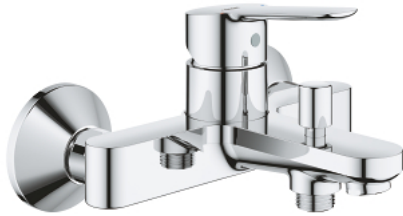

## 23 605 000 BAUEDGE SINGLE-LEVER BATH/SHOWER MIXER

### PRODUCT DESCRIPTION

- wall mounted
- metal lever
- **GROHE Longlife** 35 mm ceramic cartridge
- **GROHE StarLight** chrome finish
- automatic diverter: bath/shower
- mousseur
- S-unions
- metal wall escutcheon

### SPARE PARTS

- 1: Lever (Order-nr. 46962000)
  - 2: Shield (Order-nr. 46899000)
  - 3: Cartridge (Order-nr. 46374000)
  - 4: Diverter knob (Order-nr. 64309000)
  - 5: Diverter (Order-nr. 65655000)
  - 6: Mousseur (Order-nr. 13952000)
  - 7: S-union (Order-nr. 12075000)
  - 7.1: Ball seal dia. 9x6.8 mm (Order-nr. 0138600M)
  - 7.2: Escutcheon (Order-nr. 0221000M)
  - 8: Screw joint (Order-nr. 45044000)
  - 9: Extension 3/4", 20 mm (Order-nr. 0713000M)\*
  - 10: Temperature limiter (Order-nr. 46375000)\*
  - 11: Socket spanner (Order-nr. 19332000)\*
  - 12: Special spanner (Order-nr. 19377000)\*
- \* Optional accessories