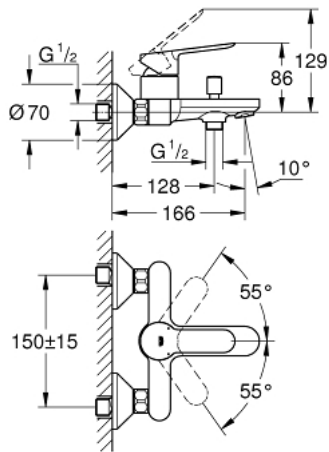

## 23 605 000 BAUEDGE SINGLE-LEVER BATH/SHOWER MIXER

### PRODUCT DESCRIPTION

- wall mounted
- metal lever
- **GROHE Longlife** 35 mm ceramic cartridge
- **GROHE StarLight** chrome finish
- automatic diverter: bath/shower
- mousseur
- S-unions
- metal wall escutcheon

### SPARE PARTS

- 1: Lever (Order-nr. 46962000)
  - 2: Shield (Order-nr. 46899000)
  - 3: Cartridge (Order-nr. 46374000)
  - 4: Diverter knob (Order-nr. 64309000)
  - 5: Diverter (Order-nr. 65655000)
  - 6: Mousseur (Order-nr. 13952000)
  - 7: S-union (Order-nr. 12075000)
  - 7.1: Ball seal dia. 9x6.8 mm (Order-nr. 0138600M)
  - 7.2: Escutcheon (Order-nr. 0221000M)
  - 8: Screw joint (Order-nr. 45044000)
  - 9: Extension 3/4", 20 mm (Order-nr. 0713000M)\*
  - 10: Temperature limiter (Order-nr. 46375000)\*
  - 11: Socket spanner (Order-nr. 19332000)\*
  - 12: Special spanner (Order-nr. 19377000)\*
- \* Optional accessories