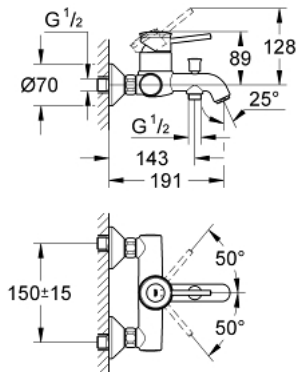

32 865 000 **BAUCLASSIC SINGLE-LEVER BATH MIXER 1/2"**

PRODUCT DESCRIPTION

- wall mounted
- **GROHE Longlife** 46 mm ceramic cartridge
- **GROHE StarLight** chrome finish
- adjustable flow rate limiter
- automatic diverter: bath/shower
- mousseur
- S-unions

32 865 000 BAUCLASSIC SINGLE-LEVER BATH MIXER 1/2"

SPARE PARTS

- 1: Lever (Order-nr. 46762000)
- 2: Cap (Order-nr. 46584000)
- 3: Cartridge (Order-nr. 46048000)
- 4: Diverter knob (Order-nr. 65648000)
- 5: Diverter (Order-nr. 65655000)
- 6: Mousseur (Order-nr. 13952000)
- 7: S-union (Order-nr. 12075000)
- 7.1: Seal (Order-nr. 0138600M)
- 7.2: Escutcheon (Order-nr. 0221000M)
- 8: Screw connection 1/2" (Order-nr. 45044000)
- 9: Extension 3/4", 20 mm (Order-nr. 0713000M)*
- 10: Special spanner (Order-nr. 19377000)*
- 11: Escutcheon (Order-nr. 4804900M)*