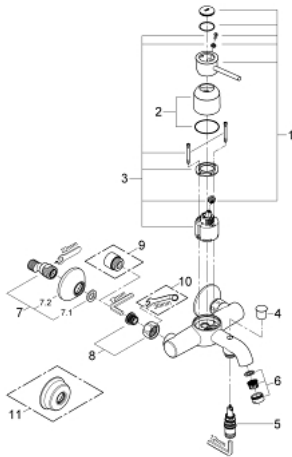

32 865 000 **BAUCLASSIC SINGLE-LEVER BATH MIXER 1/2"**

PRODUCT DESCRIPTION

- wall mounted
- **GROHE Longlife** 46 mm ceramic cartridge
- **GROHE StarLight** chrome finish
- adjustable flow rate limiter
- automatic diverter: bath/shower
- mousseur
- S-unions

32 865 000 BAUCLASSIC SINGLE-LEVER BATH MIXER 1/2"

SPARE PARTS

- 1: Lever (Order-nr. 46762000)
- 2: Cap (Order-nr. 46584000)
- 3: Cartridge (Order-nr. 46048000)
- 4: Diverter knob (Order-nr. 65648000)
- 5: Diverter (Order-nr. 65655000)
- 6: Mousseur (Order-nr. 13952000)
- 7: S-union (Order-nr. 12075000)
- 7.1: Seal (Order-nr. 0138600M)
- 7.2: Escutcheon (Order-nr. 0221000M)
- 8: Screw connection 1/2" (Order-nr. 45044000)
- 9: Extension 3/4", 20 mm (Order-nr. 0713000M)*
- 10: Special spanner (Order-nr. 19377000)*
- 11: Escutcheon (Order-nr. 4804900M)*