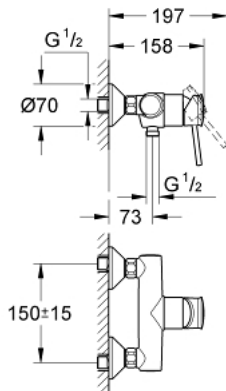

32 867 000 **BAUCLASSIC SINGLE-LEVER SHOWER MIXER 1/2"**

**PRODUCT DESCRIPTION**

- wall mounted
- **GROHE Longlife** 46 mm ceramic cartridge
- **GROHE StarLight** chrome finish
- adjustable flow rate limiter
- shower bottom outlet 1/2"
- S-unions

## 32 867 000 BAUCLASSIC SINGLE-LEVER SHOWER MIXER 1/2"

### SPARE PARTS

- 1: Lever (Order-nr. 46762000)
  - 2: Cap (Order-nr. 46584000)
  - 3: Cartridge (Order-nr. 46048000)
  - 4: S-union (Order-nr. 12075000)
  - 4.1: Seal (Order-nr. 0138600M)
  - 4.2: Escutcheon (Order-nr. 0221000M)
  - 5: Screw connection 1/2" (Order-nr. 45044000)
  - 6: Extension 3/4", 20 mm (Order-nr. 0713000M)\*
  - 7: Special spanner (Order-nr. 19377000)\*
  - 8: Escutcheon (Order-nr. 4804900M)\*
- \* Optional accessories