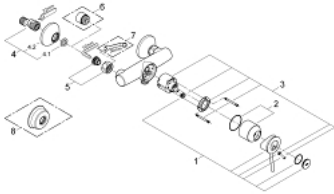

32 867 000 **BAUCLASSIC SINGLE-LEVER SHOWER MIXER 1/2"**

**PRODUCT DESCRIPTION**

- wall mounted
- **GROHE Longlife** 46 mm ceramic cartridge
- **GROHE StarLight** chrome finish
- adjustable flow rate limiter
- shower bottom outlet 1/2"
- S-unions

## 32 867 000 BAUCLASSIC SINGLE-LEVER SHOWER MIXER 1/2"

### SPARE PARTS

- 1: Lever (Order-nr. 46762000)
  - 2: Cap (Order-nr. 46584000)
  - 3: Cartridge (Order-nr. 46048000)
  - 4: S-union (Order-nr. 12075000)
  - 4.1: Seal (Order-nr. 0138600M)
  - 4.2: Escutcheon (Order-nr. 0221000M)
  - 5: Screw connection 1/2" (Order-nr. 45044000)
  - 6: Extension 3/4", 20 mm (Order-nr. 0713000M)\*
  - 7: Special spanner (Order-nr. 19377000)\*
  - 8: Escutcheon (Order-nr. 4804900M)\*
- \* Optional accessories