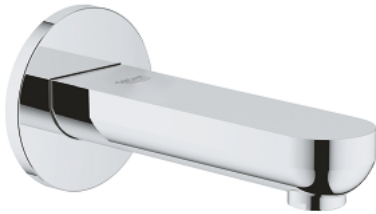

13 255 000 **BAUCOSMOPOLITAN BAU COSMOPOLITAN BATH SPOUT**

**PRODUCT DESCRIPTION**

- wall mounted
- **GROHE StarLight** chrome finish
- mousseur
- projection 140 mm
- male thread 1/2"

13 255 000 **BAUCOSMOPOLITAN BAU COSMOPOLITAN BATH SPOUT**

**SPARE PARTS**

1: Mousseur (Order-nr. 13952000)