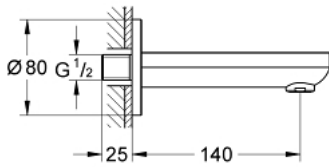

13 255 000 **BAUCOSMOPOLITAN BAU COSMOPOLITAN BATH SPOUT**

**PRODUCT DESCRIPTION**

- wall mounted
- **GROHE StarLight** chrome finish
- mousseur
- projection 140 mm
- male thread 1/2"

13 255 000 **BAUCOSMOPOLITAN BAU COSMOPOLITAN BATH SPOUT**

**SPARE PARTS**

1: Mousseur (Order-nr. 13952000)