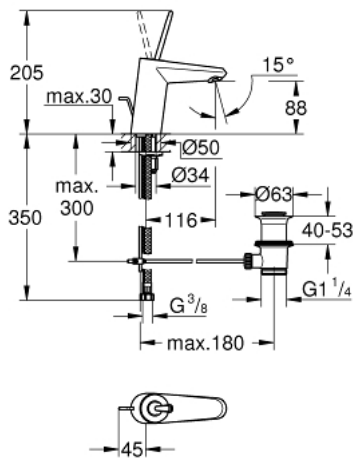

23 425 000 **EURODISC JOY SINGLE-LEVER BASIN MIXER 1/2"**  
**S-SIZE**

**PRODUCT DESCRIPTION**

- **GROHE FeatherControl** Joystick cartridge
- **GROHE StarLight** chrome finish
- **GROHE EcoJoy** SpeedClean mousseur 5.7 l/min
- **GROHE FastFixation Plus** installation system
- pop-up waste set 1 1/4"
- flexible connection hoses

23 425 000 **EURODISC JOY SINGLE-LEVER BASIN MIXER 1/2"**  
**S-SIZE**

**SPARE PARTS**

- 1: Lever (Order-nr. 46906000)
- 2: Cartridge (Order-nr. 46907000)
- 3: Pop-up rod (Order-nr. 46739000)
- 4: Shank mounting kit (Order-nr. 46645000)
- 5: Waste set 1 1/4" (Order-nr. 28910000)
- 5.1: Plug (Order-nr. 07182000)
- 5.2: Eccentric rod (Order-nr. 07052000)
- 6: Mousseur (Order-nr. 48159000)
- 7: Mounting wrench (Order-nr. 19017000)\*
- 8: Eccentric rod (Order-nr. 07341000)\*