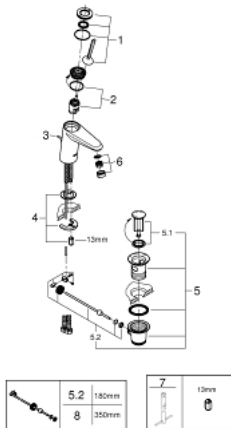

23 425 000 **EURODISC JOY SINGLE-LEVER BASIN MIXER 1/2"**  
**S-SIZE**

**PRODUCT DESCRIPTION**

- **GROHE FeatherControl** Joystick cartridge
- **GROHE StarLight** chrome finish
- **GROHE EcoJoy** SpeedClean mousseur 5.7 l/min
- **GROHE FastFixation Plus** installation system
- pop-up waste set 1 1/4"
- flexible connection hoses

23 425 000 **EURODISC JOY SINGLE-LEVER BASIN MIXER 1/2"**  
**S-SIZE**

**SPARE PARTS**

- 1: Lever (Order-nr. 46906000)
- 2: Cartridge (Order-nr. 46907000)
- 3: Pop-up rod (Order-nr. 46739000)
- 4: Shank mounting kit (Order-nr. 46645000)
- 5: Waste set 1 1/4" (Order-nr. 28910000)
- 5.1: Plug (Order-nr. 07182000)
- 5.2: Eccentric rod (Order-nr. 07052000)
- 6: Mousseur (Order-nr. 48159000)
- 7: Mounting wrench (Order-nr. 19017000)\*
- 8: Eccentric rod (Order-nr. 07341000)\*