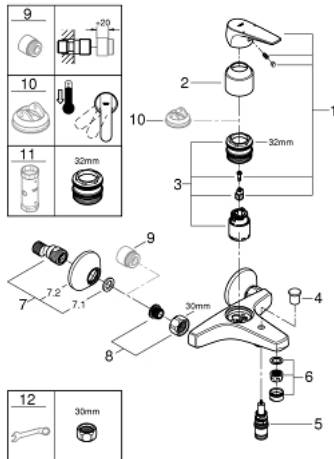

23 601 000 BAUFLOW SINGLE-LEVER BATH MIXER 1/2"

PRODUCT DESCRIPTION

- wall mounted
- **GROHE Longlife** 35 mm ceramic cartridge
- **GROHE StarLight** chrome finish
- automatic diverter: bath/shower
- mousseur
- S-unions

23 601 000 **BAUFLOW SINGLE-LEVER BATH MIXER 1/2"**

SPARE PARTS

- 1: Lever (Order-nr. 46959000)
 - 2: Cap (Order-nr. 46899000)
 - 3: Cartridge (Order-nr. 46374000)
 - 4: Diverter knob (Order-nr. 65648000)
 - 5: Diverter (Order-nr. 65655000)
 - 6: Mousseur (Order-nr. 13952000)
 - 7: S-union (Order-nr. 12075000)
 - 7.1: Seal (Order-nr. 0138600M)
 - 7.2: Escutcheon (Order-nr. 0221000M)
 - 8: Screw connection 1/2" (Order-nr. 45044000)
 - 9: Extension 3/4", 20 mm (Order-nr. 0713000M)*
 - 10: Temperature limiter (Order-nr. 46375000)*
 - 11: Socket Spanner (Order-nr. 19332000)*
 - 12: Special spanner (Order-nr. 19377000)*
- * Optional accessories