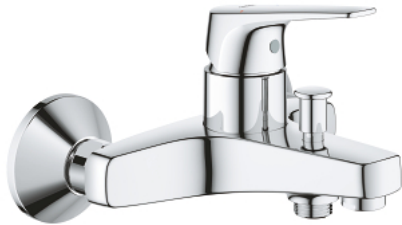

23 601 000 BAUFLOW SINGLE-LEVER BATH MIXER 1/2"

PRODUCT DESCRIPTION

- wall mounted
- **GROHE Longlife** 35 mm ceramic cartridge
- **GROHE StarLight** chrome finish
- automatic diverter: bath/shower
- mousseur
- S-unions

23 601 000 **BAUFLOW SINGLE-LEVER BATH MIXER 1/2"**

SPARE PARTS

- 1: Lever (Order-nr. 46959000)
 - 2: Cap (Order-nr. 46899000)
 - 3: Cartridge (Order-nr. 46374000)
 - 4: Diverter knob (Order-nr. 65648000)
 - 5: Diverter (Order-nr. 65655000)
 - 6: Mousseur (Order-nr. 13952000)
 - 7: S-union (Order-nr. 12075000)
 - 7.1: Seal (Order-nr. 0138600M)
 - 7.2: Escutcheon (Order-nr. 0221000M)
 - 8: Screw connection 1/2" (Order-nr. 45044000)
 - 9: Extension 3/4", 20 mm (Order-nr. 0713000M)*
 - 10: Temperature limiter (Order-nr. 46375000)*
 - 11: Socket Spanner (Order-nr. 19332000)*
 - 12: Special spanner (Order-nr. 19377000)*
- * Optional accessories