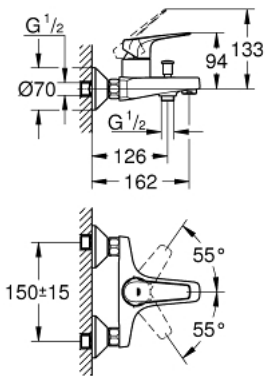

23 601 000 BAUFLOW SINGLE-LEVER BATH MIXER 1/2"

PRODUCT DESCRIPTION

- wall mounted
- **GROHE Longlife** 35 mm ceramic cartridge
- **GROHE StarLight** chrome finish
- automatic diverter: bath/shower
- mousseur
- S-unions

23 601 000 **BAUFLOW SINGLE-LEVER BATH MIXER 1/2"**

SPARE PARTS

- 1: Lever (Order-nr. 46959000)
 - 2: Cap (Order-nr. 46899000)
 - 3: Cartridge (Order-nr. 46374000)
 - 4: Diverter knob (Order-nr. 65648000)
 - 5: Diverter (Order-nr. 65655000)
 - 6: Mousseur (Order-nr. 13952000)
 - 7: S-union (Order-nr. 12075000)
 - 7.1: Seal (Order-nr. 0138600M)
 - 7.2: Escutcheon (Order-nr. 0221000M)
 - 8: Screw connection 1/2" (Order-nr. 45044000)
 - 9: Extension 3/4", 20 mm (Order-nr. 0713000M)*
 - 10: Temperature limiter (Order-nr. 46375000)*
 - 11: Socket Spanner (Order-nr. 19332000)*
 - 12: Special spanner (Order-nr. 19377000)*
- * Optional accessories