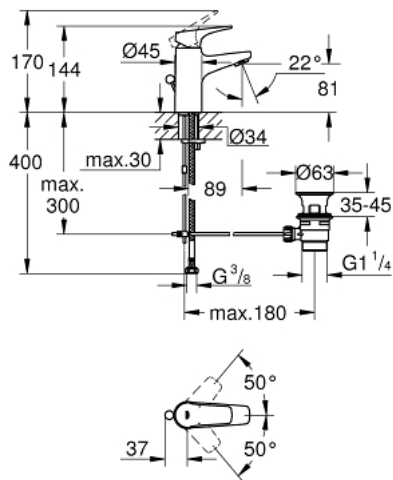

23 751 000 **BAUFLOW SINGLE-LEVER BASIN MIXER 1/2"**  
**S-SIZE**

**PRODUCT DESCRIPTION**

- **GROHE Longlife** 28 mm ceramic cartridge
- **GROHE StarLight** chrome finish
- **GROHE EcoJoy** mousseur 5.7 l/min
- rapid installation system
- plastic pop-up waste set 1 1/4"
- flexible connection hoses

23 751 000 **BAUFLOW SINGLE-LEVER BASIN MIXER 1/2"**  
**S-SIZE**

**SPARE PARTS**

- 1: Lever (Order-nr. 46701000)
  - 2: Fitting ring (Order-nr. 46715000)
  - 3: Cartridge (Order-nr. 46580000)
  - 4: Pop-up rod (Order-nr. 06329000)
  - 5: Mousseur (Order-nr. 48159000)
  - 6: Shank mounting kit (Order-nr. 46249000)
  - 7: Waste set 1 1/4" (Order-nr. 28910000)
  - 7.1: Plug (Order-nr. 07182000)
  - 7.2: Eccentric rod (Order-nr. 07052000)
  - 8: Eccentric rod (Order-nr. 07341000)\*
  - 9: Mounting wrench (Order-nr. 19017000)\*
- \* Optional accessories