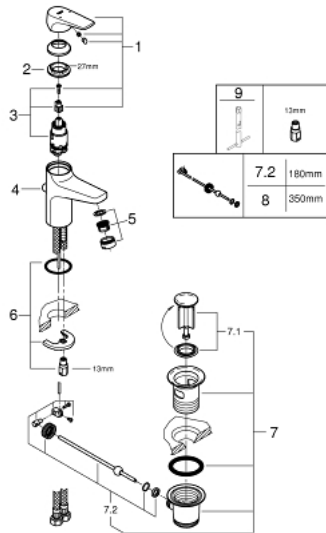

23 751 000 **BAUFLOW SINGLE-LEVER BASIN MIXER 1/2"**  
**S-SIZE**

**PRODUCT DESCRIPTION**

- **GROHE Longlife** 28 mm ceramic cartridge
- **GROHE StarLight** chrome finish
- **GROHE EcoJoy** mousseur 5.7 l/min
- rapid installation system
- plastic pop-up waste set 1 1/4"
- flexible connection hoses

23 751 000 **BAUFLOW SINGLE-LEVER BASIN MIXER 1/2"**  
**S-SIZE**

**SPARE PARTS**

- 1: Lever (Order-nr. 46701000)
  - 2: Fitting ring (Order-nr. 46715000)
  - 3: Cartridge (Order-nr. 46580000)
  - 4: Pop-up rod (Order-nr. 06329000)
  - 5: Mousseur (Order-nr. 48159000)
  - 6: Shank mounting kit (Order-nr. 46249000)
  - 7: Waste set 1 1/4" (Order-nr. 28910000)
  - 7.1: Plug (Order-nr. 07182000)
  - 7.2: Eccentric rod (Order-nr. 07052000)
  - 8: Eccentric rod (Order-nr. 07341000)\*
  - 9: Mounting wrench (Order-nr. 19017000)\*
- \* Optional accessories