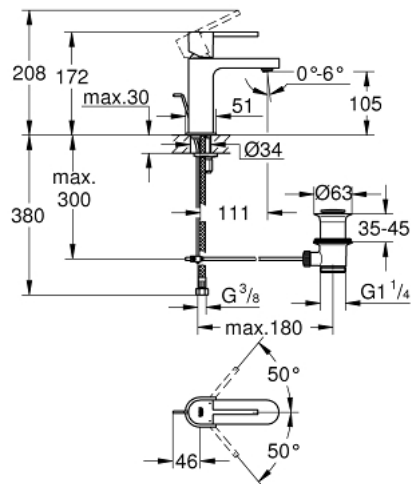

32 612 003 **GROHE PLUS SINGLE-LEVER BASIN MIXER 1/2"**
S-SIZE

PRODUCT DESCRIPTION

- **GROHE SilkMove** 28 mm ceramic cartridge
- with temperature limiter
- **GROHE StarLight** chrome finish
- **GROHE EcoJoy** SpeedClean mousseur 5.7 l/min
- **GROHE AquaGuide** adjustable mousseur

- **GROHE FastFixation Plus** installation system

- pop-up waste set 1 1/4"
- flexible connection hoses

32 612 003 **GROHE PLUS SINGLE-LEVER BASIN MIXER 1/2"**
S-SIZE

SPARE PARTS

- 1: Lever (Order-nr. 48452000)
 - 2: Fitting ring (Order-nr. 07419000)
 - 3: Cartridge (Order-nr. 46580000)
 - 4: Pop-up rod (Order-nr. 46739000)
 - 5: Mousseur (Order-nr. 48449000)
 - 6: Shank mounting kit (Order-nr. 46645000)
 - 7: Waste set 1 1/4" (Order-nr. 28910000)
 - 7.1: Plug (Order-nr. 07182000)
 - 7.2: Eccentric rod (Order-nr. 07052000)
 - 8: Eccentric rod (Order-nr. 07341000)*
 - 9: Mounting wrench (Order-nr. 19017000)*
- * Optional accessories