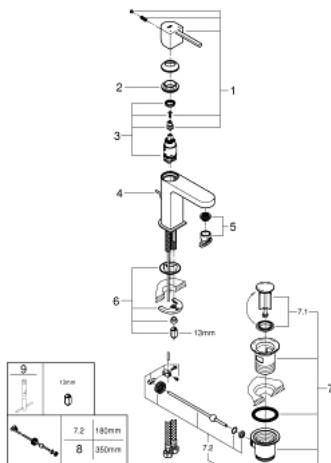

32 612 003 **GROHE PLUS SINGLE-LEVER BASIN MIXER 1/2"**
S-SIZE

PRODUCT DESCRIPTION

- **GROHE SilkMove** 28 mm ceramic cartridge
- with temperature limiter
- **GROHE StarLight** chrome finish
- **GROHE EcoJoy** SpeedClean mousseur 5.7 l/min
- **GROHE AquaGuide** adjustable mousseur

- **GROHE FastFixation Plus** installation system

- pop-up waste set 1 1/4"
- flexible connection hoses

32 612 003 **GROHE PLUS SINGLE-LEVER BASIN MIXER 1/2"**
S-SIZE

SPARE PARTS

- 1: Lever (Order-nr. 48452000)
 - 2: Fitting ring (Order-nr. 07419000)
 - 3: Cartridge (Order-nr. 46580000)
 - 4: Pop-up rod (Order-nr. 46739000)
 - 5: Mousseur (Order-nr. 48449000)
 - 6: Shank mounting kit (Order-nr. 46645000)
 - 7: Waste set 1 1/4" (Order-nr. 28910000)
 - 7.1: Plug (Order-nr. 07182000)
 - 7.2: Eccentric rod (Order-nr. 07052000)
 - 8: Eccentric rod (Order-nr. 07341000)*
 - 9: Mounting wrench (Order-nr. 19017000)*
- * Optional accessories