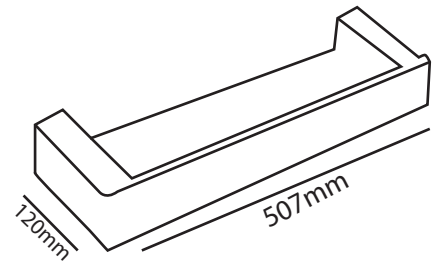

## Zilver Glass Shelf Item Code : 0057