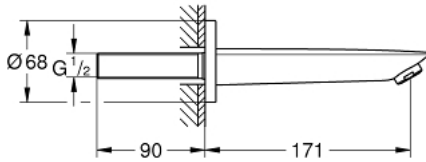

13 255 001 **BAUCOSMOPOLITAN BAU COSMOPOLITAN BATH SPOUT**

**PRODUCT DESCRIPTION**

- wall mounted
- **GROHE StarLight** chrome finish
- mousseur
- projection 171 mm
- male thread 1/2"

13 255 001 **BAUCOSMOPOLITAN BAU COSMOPOLITAN BATH SPOUT**

**SPARE PARTS**

1: Mousseur (Order-nr. 13952000)