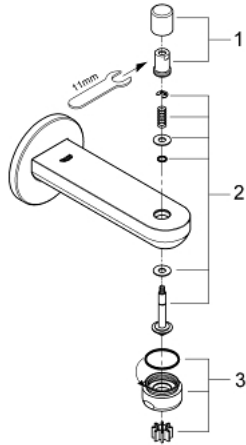

13 257 000 **BAUCOSMOPOLITAN BAU COSMOPOLITAN BATH SPOUT**

**PRODUCT DESCRIPTION**

- wall mounted
- **GROHE StarLight** chrome finish
- mousseur
- automatic diverter: bath/shower
- projection 140 mm
- male thread 1/2"

13 257 000 **BAUCOSMOPOLITAN BAU COSMOPOLITAN BATH SPOUT**

**SPARE PARTS**

- 1: Diverter knob (Order-nr. 48022000)
- 1.1: Diverter knob (Order-nr. 64309000)
- 2: Repl.kit f.rotary valve (Order-nr. 48023000)
- 3: Flow straightener (Order-nr. 48024000)