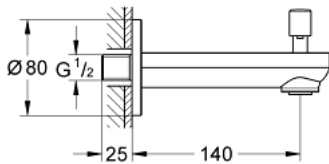

13 257 000 **BAUCOSMOPOLITAN BAU COSMOPOLITAN BATH SPOUT**

**PRODUCT DESCRIPTION**

- wall mounted
- **GROHE StarLight** chrome finish
- mousseur
- automatic diverter: bath/shower
- projection 140 mm
- male thread 1/2"

13 257 000 **BAUCOSMOPOLITAN BAU COSMOPOLITAN BATH SPOUT**

**SPARE PARTS**

- 1: Diverter knob (Order-nr. 48022000)
- 1.1: Diverter knob (Order-nr. 64309000)
- 2: Repl.kit f.rotary valve (Order-nr. 48023000)
- 3: Flow straightener (Order-nr. 48024000)