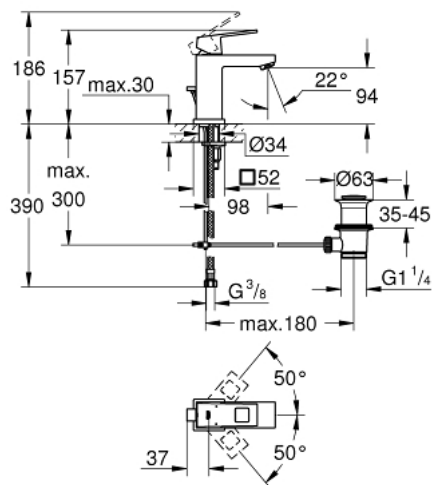

23 127 000 **EUROCUBE SINGLE-LEVER BASIN MIXER 1/2"**
S-SIZE

PRODUCT DESCRIPTION

- **GROHE SilkMove** 28 mm ceramic cartridge
- temperature limiter
- **GROHE StarLight** chrome finish
- **GROHE QuickFix Plus** installation system
- mousseur
- pop-up waste set 1 1/4"
- flexible connection hoses

23 127 000 **EUROCUBE SINGLE-LEVER BASIN MIXER 1/2"**
S-SIZE

SPARE PARTS

- 1: Lever (Order-nr. 46786000)
 - 2: Fitting ring (Order-nr. 46715000)
 - 3: Cartridge (Order-nr. 46580000)
 - 4: Mousseur (Order-nr. 13929000)
 - 5: Pop-up rod (Order-nr. 46787000)
 - 6: Shank mounting kit (Order-nr. 46645000)
 - 7: Waste set 1 1/4" (Order-nr. 28910000)
 - 7.1: Plug (Order-nr. 07182000)
 - 7.2: Eccentric rod (Order-nr. 07052000)
 - 8: Mounting wrench (Order-nr. 19017000)*
 - 9: Eccentric rod (Order-nr. 07341000)*
- * Optional accessories