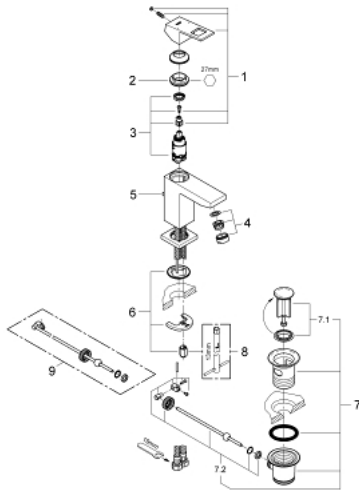

23 127 000 **EUROCUBE SINGLE-LEVER BASIN MIXER 1/2"**
S-SIZE

PRODUCT DESCRIPTION

- **GROHE SilkMove** 28 mm ceramic cartridge
- temperature limiter
- **GROHE StarLight** chrome finish
- **GROHE QuickFix Plus** installation system
- mousseur
- pop-up waste set 1 1/4"
- flexible connection hoses

23 127 000 **EUROCUBE SINGLE-LEVER BASIN MIXER 1/2"**
S-SIZE

SPARE PARTS

- 1: Lever (Order-nr. 46786000)
 - 2: Fitting ring (Order-nr. 46715000)
 - 3: Cartridge (Order-nr. 46580000)
 - 4: Mousseur (Order-nr. 13929000)
 - 5: Pop-up rod (Order-nr. 46787000)
 - 6: Shank mounting kit (Order-nr. 46645000)
 - 7: Waste set 1 1/4" (Order-nr. 28910000)
 - 7.1: Plug (Order-nr. 07182000)
 - 7.2: Eccentric rod (Order-nr. 07052000)
 - 8: Mounting wrench (Order-nr. 19017000)*
 - 9: Eccentric rod (Order-nr. 07341000)*
- * Optional accessories