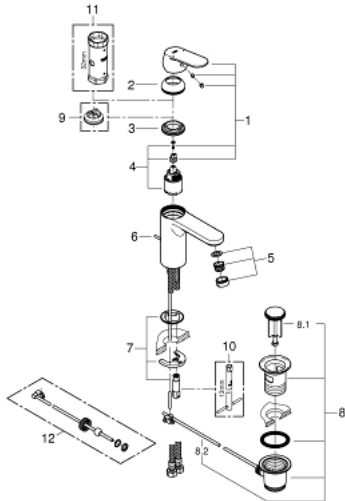

23 325 000 **EUROCOSMO SINGLE-LEVER BASIN MIXER 1/2"**
M-SIZE

PRODUCT DESCRIPTION

- **GROHE SilkMove** 35 mm ceramic cartridge
- adjustable flow rate limiter
- **GROHE StarLight** chrome finish
- **GROHE EcoJoy** mousseur 5.7 l/min
- **GROHE FastFixation** rapid installation system
- pop-up waste set 1 1/4"
- flexible connection hoses

23 325 000 **EUROCOSMO SINGLE-LEVER BASIN MIXER 1/2"**
M-SIZE

SPARE PARTS

- 1: Lever (Order-nr. 46681000)
 - 2: Cap (Order-nr. 46492000)
 - 3: Screw coupling (Order-nr. 46460000)
 - 4: Cartridge (Order-nr. 46374000)
 - 5: Mousseur (Order-nr. 48159000)
 - 6: Pop-up rod (Order-nr. 46739000)
 - 7: Shank mounting kit (Order-nr. 46671000)
 - 8: Waste set 1 1/4" (Order-nr. 28910000)
 - 8.1: Plug (Order-nr. 07182000)
 - 8.2: Eccentric rod (Order-nr. 07052000)
 - 9: Temperature limiter (Order-nr. 46375000)*
 - 10: Mounting wrench (Order-nr. 19017000)*
 - 11: Socket Spanner (Order-nr. 19332000)*
 - 12: Eccentric rod (Order-nr. 07341000)*
- * Optional accessories