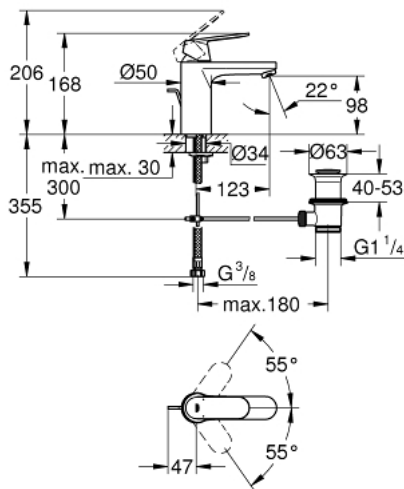

23 325 000 **EUROCOSMO SINGLE-LEVER BASIN MIXER 1/2"**
M-SIZE

PRODUCT DESCRIPTION

- **GROHE SilkMove** 35 mm ceramic cartridge
- adjustable flow rate limiter
- **GROHE StarLight** chrome finish
- **GROHE EcoJoy** mousseur 5.7 l/min
- **GROHE FastFixation** rapid installation system
- pop-up waste set 1 1/4"
- flexible connection hoses

23 325 000 **EUROCOSMO SINGLE-LEVER BASIN MIXER 1/2"**
M-SIZE

SPARE PARTS

- 1: Lever (Order-nr. 46681000)
 - 2: Cap (Order-nr. 46492000)
 - 3: Screw coupling (Order-nr. 46460000)
 - 4: Cartridge (Order-nr. 46374000)
 - 5: Mousseur (Order-nr. 48159000)
 - 6: Pop-up rod (Order-nr. 46739000)
 - 7: Shank mounting kit (Order-nr. 46671000)
 - 8: Waste set 1 1/4" (Order-nr. 28910000)
 - 8.1: Plug (Order-nr. 07182000)
 - 8.2: Eccentric rod (Order-nr. 07052000)
 - 9: Temperature limiter (Order-nr. 46375000)*
 - 10: Mounting wrench (Order-nr. 19017000)*
 - 11: Socket Spanner (Order-nr. 19332000)*
 - 12: Eccentric rod (Order-nr. 07341000)*
- * Optional accessories