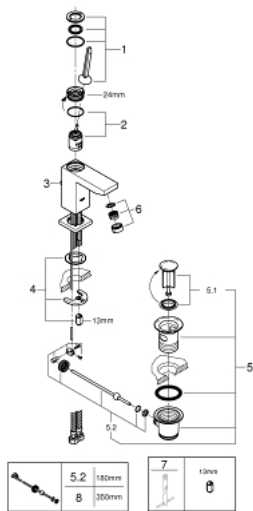

23 654 000 **EUROCUBE JOY SINGLE-LEVER BASIN MIXER 1/2"**
S-SIZE

PRODUCT DESCRIPTION

- **GROHE FeatherControl** Joystick cartridge
- **GROHE EcoJoy** SpeedClean mousseur 5.7 l/min
- **GROHE FastFixation Plus** installation system
- pop-up waste set 1 1/4"
- flexible connection hoses

23 654 000 **EUROCUBE JOY SINGLE-LEVER BASIN MIXER 1/2"**
S-SIZE

SPARE PARTS

- 1: Lever (Order-nr. 46945000)
- 2: Cartridge (Order-nr. 46907000)
- 3: Pop-up rod (Order-nr. 46787000)
- 4: Shank mounting kit (Order-nr. 46645000)
- 5: Waste set 1 1/4" (Order-nr. 28910000)
- 5.1: Plug (Order-nr. 07182000)
- 5.2: Eccentric rod (Order-nr. 07052000)
- 6: Mousseur (Order-nr. 48159000)
- 7: Mounting wrench (Order-nr. 19017000)*
- 8: Eccentric rod (Order-nr. 07341000)*