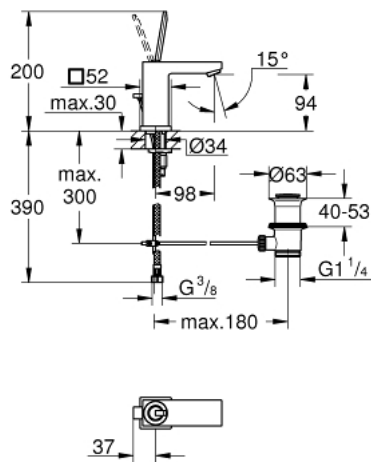

23 654 000 **EUROCUBE JOY SINGLE-LEVER BASIN MIXER 1/2"**
S-SIZE

PRODUCT DESCRIPTION

- **GROHE FeatherControl** Joystick cartridge
- **GROHE EcoJoy** SpeedClean mousseur 5.7 l/min
- **GROHE FastFixation Plus** installation system
- pop-up waste set 1 1/4"
- flexible connection hoses

23 654 000 **EUROCUBE JOY SINGLE-LEVER BASIN MIXER 1/2"**
S-SIZE

SPARE PARTS

- 1: Lever (Order-nr. 46945000)
- 2: Cartridge (Order-nr. 46907000)
- 3: Pop-up rod (Order-nr. 46787000)
- 4: Shank mounting kit (Order-nr. 46645000)
- 5: Waste set 1 1/4" (Order-nr. 28910000)
- 5.1: Plug (Order-nr. 07182000)
- 5.2: Eccentric rod (Order-nr. 07052000)
- 6: Mousseur (Order-nr. 48159000)
- 7: Mounting wrench (Order-nr. 19017000)*
- 8: Eccentric rod (Order-nr. 07341000)*