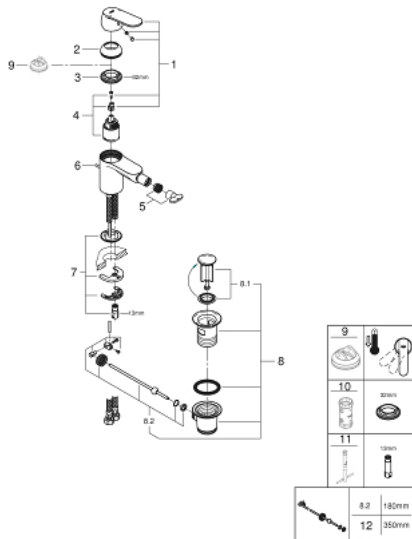

32 839 000 **EUROCOSMO SINGLE-LEVER BIDET MIXER 1/2"**  
**S-SIZE**

**PRODUCT DESCRIPTION**

- **GROHE SilkMove** 35 mm ceramic cartridge
- adjustable flow rate limiter
- **GROHE StarLight** chrome finish
- **GROHE FastFixation** installation system
- ball-joint mousseur
- pop-up waste set 1 1/4"
- flexible connection hoses

32 839 000 **EUROCOSMO SINGLE-LEVER BIDET MIXER 1/2"**  
**S-SIZE**

**SPARE PARTS**

- 1: Lever (Order-nr. 46681000)
  - 2: Cap (Order-nr. 46492000)
  - 3: Screw coupling (Order-nr. 46460000)
  - 4: Cartridge (Order-nr. 46374000)
  - 5: Mousseur (Order-nr. 13998000)
  - 6: Pop-up rod (Order-nr. 46739000)
  - 7: Shank mounting kit (Order-nr. 46671000)
  - 8: Waste set 1 1/4" (Order-nr. 28910000)
  - 8.1: Plug (Order-nr. 07182000)
  - 8.2: Eccentric rod (Order-nr. 07052000)
  - 9: Temperature limiter (Order-nr. 46375000)\*
  - 10: Socket Spanner (Order-nr. 19332000)\*
  - 11: Mounting wrench (Order-nr. 19017000)\*
  - 12: Eccentric rod (Order-nr. 07341000)\*
- \* Optional accessories