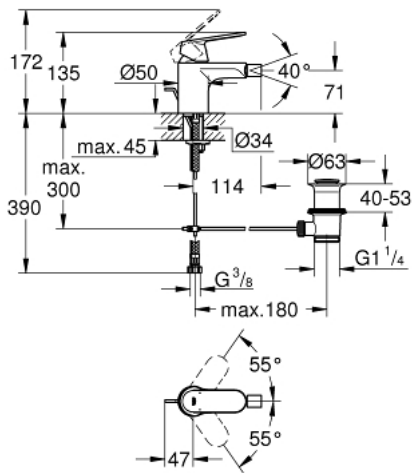

32 839 000 **EUROCOSMO SINGLE-LEVER BIDET MIXER 1/2"**  
**S-SIZE**

**PRODUCT DESCRIPTION**

- **GROHE SilkMove** 35 mm ceramic cartridge
- adjustable flow rate limiter
- **GROHE StarLight** chrome finish
- **GROHE FastFixation** installation system
- ball-joint mousseur
- pop-up waste set 1 1/4"
- flexible connection hoses

32 839 000 **EUROCOSMO SINGLE-LEVER BIDET MIXER 1/2"**  
**S-SIZE**

**SPARE PARTS**

- 1: Lever (Order-nr. 46681000)
  - 2: Cap (Order-nr. 46492000)
  - 3: Screw coupling (Order-nr. 46460000)
  - 4: Cartridge (Order-nr. 46374000)
  - 5: Mousseur (Order-nr. 13998000)
  - 6: Pop-up rod (Order-nr. 46739000)
  - 7: Shank mounting kit (Order-nr. 46671000)
  - 8: Waste set 1 1/4" (Order-nr. 28910000)
  - 8.1: Plug (Order-nr. 07182000)
  - 8.2: Eccentric rod (Order-nr. 07052000)
  - 9: Temperature limiter (Order-nr. 46375000)\*
  - 10: Socket Spanner (Order-nr. 19332000)\*
  - 11: Mounting wrench (Order-nr. 19017000)\*
  - 12: Eccentric rod (Order-nr. 07341000)\*
- \* Optional accessories