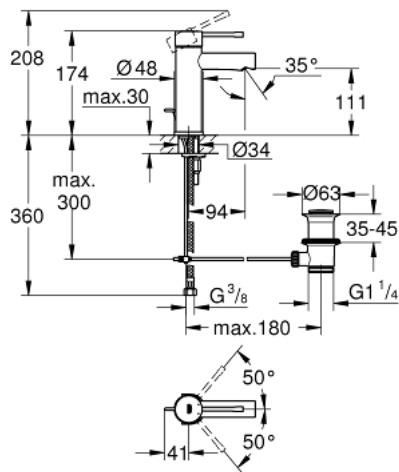

32 898 001 **GROHE ESSENCE SINGLE-LEVER BASIN MIXER 1/2"**  
**S-SIZE**

**PRODUCT DESCRIPTION**

- **GROHE SilkMove** 28 mm ceramic cartridge
- with temperature limiter
- **GROHE StarLight** chrome finish
- **GROHE EcoJoy** mousseur 5.7 l/min
- **GROHE FastFixation Plus** installation system
- pop-up waste set 1 1/4"
- flexible connection hoses

32 898 001 **GROHE ESSENCE SINGLE-LEVER BASIN MIXER 1/2"**  
**S-SIZE**

**SPARE PARTS**

- 1: Lever (Order-nr. 46917000)
  - 2: Fitting ring (Order-nr. 46715000)
  - 3: Cartridge (Order-nr. 46580000)
  - 4: Pop-up rod (Order-nr. 46739000)
  - 5: Mousseur (Order-nr. 46765000)
  - 6: Shank mounting kit (Order-nr. 46645000)
  - 7: Waste set 1 1/4" (Order-nr. 28910000)
  - 7.1: Plug (Order-nr. 07182000)
  - 7.2: Eccentric rod (Order-nr. 07052000)
  - 8: Mounting wrench (Order-nr. 19017000)\*
  - 9: Eccentric rod (Order-nr. 07341000)\*
- \* Optional accessories