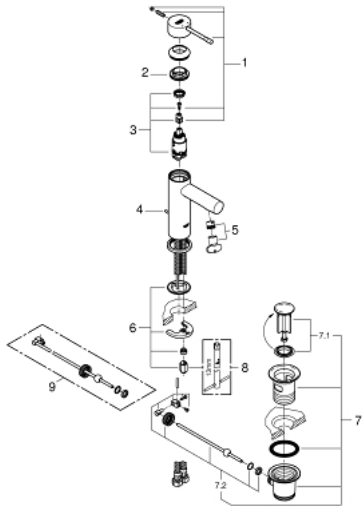

32 898 001 **GROHE ESSENCE SINGLE-LEVER BASIN MIXER 1/2"**  
**S-SIZE**

**PRODUCT DESCRIPTION**

- **GROHE SilkMove** 28 mm ceramic cartridge
- with temperature limiter
- **GROHE StarLight** chrome finish
- **GROHE EcoJoy** mousseur 5.7 l/min
- **GROHE FastFixation Plus** installation system
- pop-up waste set 1 1/4"
- flexible connection hoses

32 898 001 **GROHE ESSENCE SINGLE-LEVER BASIN MIXER 1/2"**  
**S-SIZE**

**SPARE PARTS**

- 1: Lever (Order-nr. 46917000)
  - 2: Fitting ring (Order-nr. 46715000)
  - 3: Cartridge (Order-nr. 46580000)
  - 4: Pop-up rod (Order-nr. 46739000)
  - 5: Mousseur (Order-nr. 46765000)
  - 6: Shank mounting kit (Order-nr. 46645000)
  - 7: Waste set 1 1/4" (Order-nr. 28910000)
  - 7.1: Plug (Order-nr. 07182000)
  - 7.2: Eccentric rod (Order-nr. 07052000)
  - 8: Mounting wrench (Order-nr. 19017000)\*
  - 9: Eccentric rod (Order-nr. 07341000)\*
- \* Optional accessories