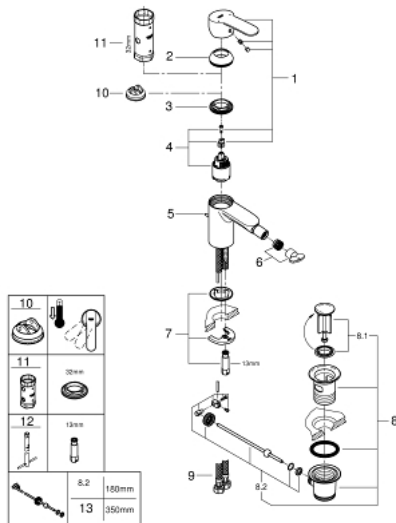

33 565 002 EUROSTYLE COSMOPOLITAN SINGLE-LEVER BIDET MIXER 1/2" S-SIZE

PRODUCT DESCRIPTION

- **GROHE SilkMove** 35 mm ceramic cartridge
- adjustable flow rate limiter
- **GROHE StarLight** chrome finish
- **GROHE FastFixation** installation system
- ball-joint mousseur
- pop-up waste set 1 1/4"
- flexible connection hoses

33 565 002 EUROSTYLE COSMOPOLITAN SINGLE-LEVER BIDET MIXER 1/2" S-SIZE

SPARE PARTS

- 1: Lever (Order-nr. 46748000)
 - 2: Cap (Order-nr. 46492000)
 - 3: Screw coupling (Order-nr. 46460000)
 - 4: Cartridge (Order-nr. 46374000)
 - 5: Pop-up rod (Order-nr. 46739000)
 - 6: Mousseur (Order-nr. 13998000)
 - 7: Shank mounting kit (Order-nr. 46671000)
 - 8: Waste set 1 1/4" (Order-nr. 28910000)
 - 8.1: Plug (Order-nr. 07182000)
 - 8.2: Eccentric rod (Order-nr. 07052000)
 - 9: Connection hose (Order-nr. 46255000)
 - 10: Temperature limiter (Order-nr. 46375000)*
 - 11: Socket Spanner (Order-nr. 19332000)*
 - 12: Mounting wrench (Order-nr. 19017000)*
 - 13: Eccentric rod (Order-nr. 07341000)*
- * Optional accessories