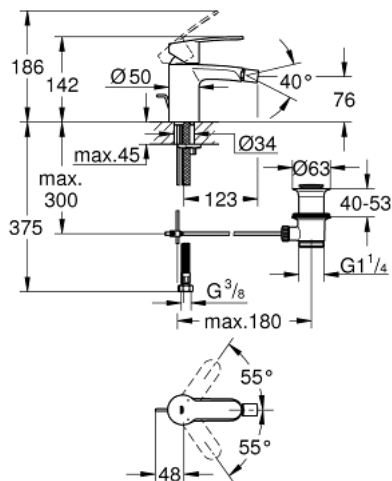

33 565 002 EUROSTYLE COSMOPOLITAN SINGLE-LEVER BIDET MIXER 1/2" S-SIZE

PRODUCT DESCRIPTION

- **GROHE SilkMove** 35 mm ceramic cartridge
- adjustable flow rate limiter
- **GROHE StarLight** chrome finish
- **GROHE FastFixation** installation system
- ball-joint mousseur
- pop-up waste set 1 1/4"
- flexible connection hoses

33 565 002 EUROSTYLE COSMOPOLITAN SINGLE-LEVER BIDET MIXER 1/2" S-SIZE

SPARE PARTS

- 1: Lever (Order-nr. 46748000)
 - 2: Cap (Order-nr. 46492000)
 - 3: Screw coupling (Order-nr. 46460000)
 - 4: Cartridge (Order-nr. 46374000)
 - 5: Pop-up rod (Order-nr. 46739000)
 - 6: Mousseur (Order-nr. 13998000)
 - 7: Shank mounting kit (Order-nr. 46671000)
 - 8: Waste set 1 1/4" (Order-nr. 28910000)
 - 8.1: Plug (Order-nr. 07182000)
 - 8.2: Eccentric rod (Order-nr. 07052000)
 - 9: Connection hose (Order-nr. 46255000)
 - 10: Temperature limiter (Order-nr. 46375000)*
 - 11: Socket Spanner (Order-nr. 19332000)*
 - 12: Mounting wrench (Order-nr. 19017000)*
 - 13: Eccentric rod (Order-nr. 07341000)*
- * Optional accessories