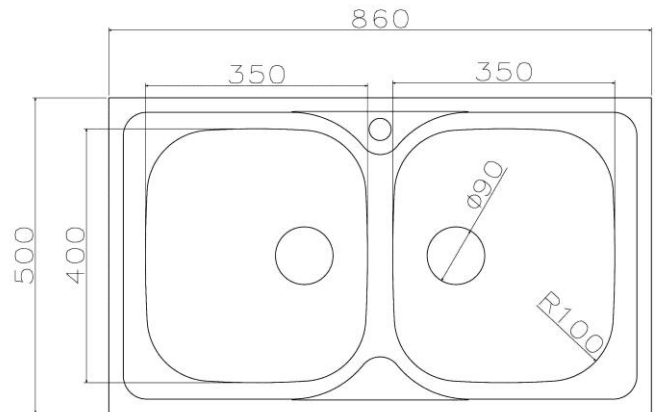

## Zilver Double Bowl Single Tray Sink

Item Code : **OSLO2000T**

- Zilver Double Bowl Sink
- Thickness : 0.8 mm
- Material : SUS 304
- Depth : 200 mm (8 inches)
- Size : (L) 860 mm (34 inches), (W) 500 mm (20 inches)
- Surface : Matt