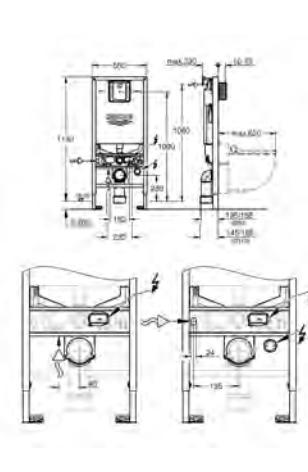

SHOWER TOILET

GROHE SENSIA ARENA

	Ref. No.	Colour	EAN
	46 944 001		4005176479977
	40 899 000		4005176413896
 	14 926 002		4005176572128

GROHE MANUAL BIDET SEAT

Ref. No. Colour EAN

39 648 SH0 alpine white 4005176575310