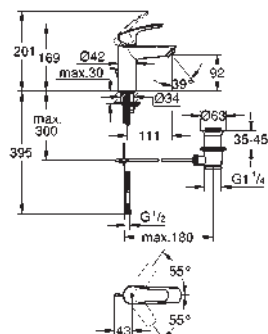

23 922 003	Chrome	4005176613227
ditto, smooth body with push-open pop-up waste set 1 1/4"		

32 467 003	Chrome	4005176613210
ditto, smooth body		

33 265 30L	Chrome	4005176644269
------------	--------	---------------