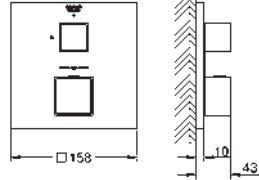

35 604 000		4005176698774
GROHE Rapido SmartBox universal rough-in box for concealed installation		

24 153 000	Chrome	4005176481178
24 153 DC0	supersteel	4005176574221
24 153 AL0	brushed hard graphite	4005176585913