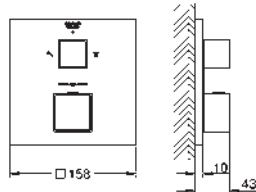

35 604 000		4005176698774
------------	--	---------------

GROHE Rapido SmartBox universal rough-in box for concealed installation

24 154 000	Chrome	4005176481185
24 154 DC0	supersteel	4005176574238
24 154 AL0	brushed hard graphite	4005176585920