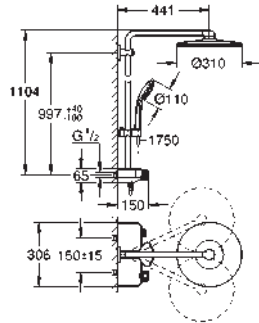

GROHE EUPHORIA SMARTCONTROL SYSTEM

Ref. No.	Colour	EAN
26 507 000	★ Chrome	4005176457586
26 507 LS0	moon white	4005176457609
26 507 DC0	★ supersteel	4005176526374
26 507 GL0	★ cool sunrise	4005176557477
26 507 GN0	★ brushed cool sunrise	4005176557484
26 507 DA0	★ warm sunset	4005176557446
26 507 DL0	★ brushed warm sunset	4005176557453
26 507 A00	hard graphite	4005176557415
26 507 AL0	★ brushed hard graphite	4005176557422