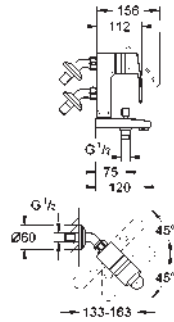

COMMERCIAL
FITTINGS

GROHE VERTICA EUROSTYLE COSMOPOLITAN

Ref. No.	Colour	EAN
----------	--------	-----

23 302 000	Chrome	4005176923876
------------	--------	---------------

**Eurostyle Cosmopolitan
Vertica-OHM-Bath Mixer, 1/2"**