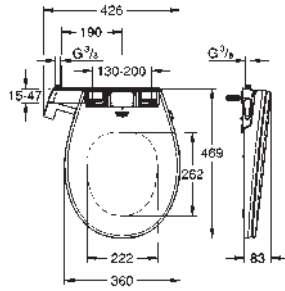

SHOWER TOILET

GROHE SENSIA ARENA

	Ref. No.	Colour	EAN
	46 944 001		4005176479977
	40 899 000		4005176413896
 	14 926 002		4005176572128

GROHE MANUAL BIDET SEAT

Ref. No. Colour EAN

39 648 SH0 alpine white 4005176575310