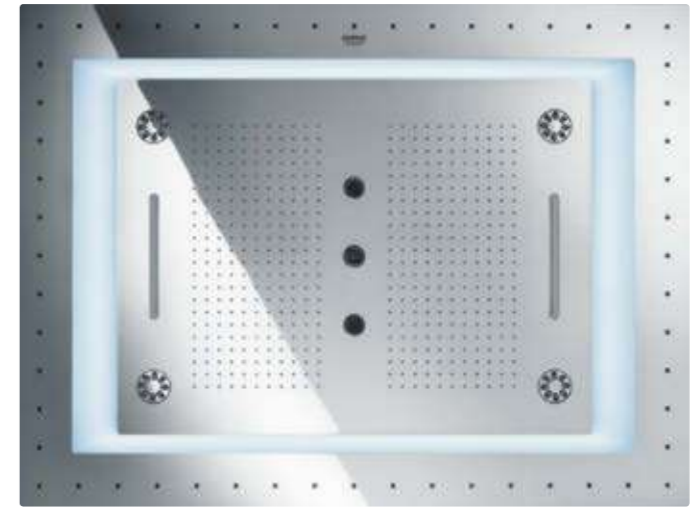

27 479 000
Rainshower Allure 230

26 479 000
Rainshower 310 SmartActive
Cube

26 475 000
Rainshower 310 SmartActive

RAINSHOWER
SMARTACTIVE

26 373 001
Rainshower F-Series 40"
AquaSymphony 1016 mm x 762 mm

27 865 000
Rainshower F-Series 20"
508 mm x 508 mm